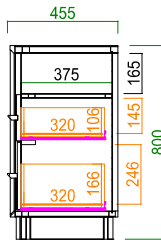

AVローボード内部はAV機器が2~3台
収納可能。棚板は取り外しも出来るので、
A4書類も入るようになります。
一番右の引出内部は縦型のAV機器、モデ
ムやルーターを収納しやすい仕様。

<側面図>

この部分にタップが置けます！

<イメージ>

AVローボードの背面は壁にピッタリつけても
電源タップを置けるよう隙間を設けています。
配線もごちゃごちゃせずキレイにまとめられま
す。

リビングテーブルの左右にはマガジラック
付き。雑誌も入る高さ設計です。
中央部の大きな棚板は、急な来客時でも困
らずサッと物を隠せます。

商品一覧/Items List

天板耐荷重 80kg

140 AVローボード

サイズ：W1400 D455 H440
定 価：¥110,400 (税別)

天板耐荷重 80kg

160 AVローボード

サイズ：W1600 D455 H440
定 価：¥123,500 (税別)

天板耐荷重 80kg

180 AVローボード

サイズ：W1801 D455 H440
定 価：¥137,700 (税別)

45キャビネット

サイズ：W450 D455 H1300
定 価：¥93,800 (税別)

60チェスト

サイズ：W600 D455 H800
定 価：¥89,600 (税別)

天板耐荷重 15kg

130リビングテーブル

サイズ：W1300 D600 H390
定 価：¥77,300 (税別)