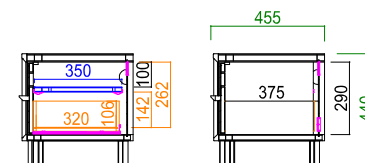

AVローボード内部はAV機器が2~3台
収納可能。棚板は取り外しも出来るので、
A4書類も入るようになります。
一番右の引出内部は縦型のAV機器、モデ
ムやルーターを収納しやすい仕様。

<側面図>

この部分にタップが置けます！

<イメージ>

AVローボードの背面は壁にピッタリつけても
電源タップを置けるよう隙間を設けています。
配線もごちゃごちゃせずキレイにまとめられま
す。

リビングテーブルの左右にはマガジラック
付き。雑誌も入る高さ設計です。
中央部の大きな棚板は、急な来客時でも困
らずサッと物を隠せます。

商品一覧/Items List

天板耐荷重 80kg

140 AVローボード

サイズ：W1400 D455 H440
定 価：¥110,400 (税別)

天板耐荷重 80kg

160 AVローボード

サイズ：W1600 D455 H440
定 価：¥123,500 (税別)

天板耐荷重 80kg

180 AVローボード

サイズ：W1801 D455 H440
定 価：¥137,700 (税別)

45キャビネット

サイズ：W450 D455 H1300
定 価：¥93,800 (税別)

60チェスト

サイズ：W600 D455 H800
定 価：¥89,600 (税別)

天板耐荷重 15kg

130リビングテーブル

サイズ：W1300 D600 H390
定 価：¥77,300 (税別)