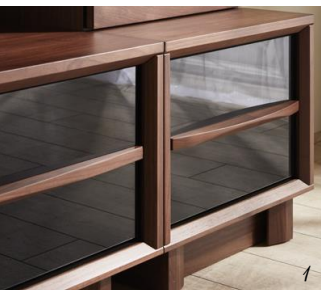

天板ガラスは8mm!

WN
130リビングテーブル

1

2

3

4

5

1. ダークグレーガラスと無垢材の組合せはモダンな高級感ある印象に。
2. 天板・側面は突板仕上げ。近年シートが増えています。質感や強度の点では突板が優れています。
3. 突板を斜め貼りにするひと工夫を加えることで、空間にリズムが生まれます。
4. 職人の手により何度も磨きかけた無垢材は、陰影が美しいしっぼう仕上げ。
5. 美しい弧を描く引手はラインを細く見せることでスタイリッシュなデザインに。

AVローボード内部はAV機器が2~3台
収納可能。棚板は取り外しも出来るので、
A4書類も入るようになります。
一番右の引出内部は縦型のAV機器、モデ
ムやルーターを収納しやすい仕様。

<側面図>

この部分にタップが置けます！

<イメージ>

AVローボードの背面は壁にピッタリつけても
電源タップを置けるよう隙間を設けています。
配線もごちゃごちゃせずキレイにまとめられま
す。

リビングテーブルの左右にはマガジラック
付き。雑誌も入る高さ設計です。
中央部の大きな棚板は、急な来客時でも困
らずサッと物を隠せます。