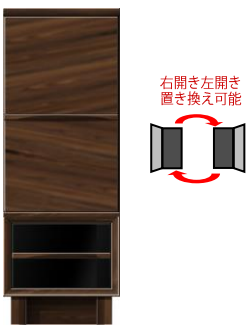

AVローボード内部はAV機器が2~3台
収納可能。棚板は取り外しも出来るので、
A4書類も入るようになります。
一番右の引出内部は縦型のAV機器、モデ
ムやルーターを収納しやすい仕様。

<側面図>

この部分にタップが置けます！

<イメージ>

AVローボードの背面は壁にピッタリつけても
電源タップを置けるよう隙間を設けています。
配線もごちゃごちゃせずキレイにまとめられま
す。

リビングテーブルの左右にはマガジラック
付き。雑誌も入る高さ設計です。
中央部の大きな棚板は、急な来客時でも困
らずサッと物を隠せます。

商品一覧/Items List

天板耐荷重 80kg

140 AVローボード

サイズ：W1400 D455 H440
定 価：¥110,400 (税別)

天板耐荷重 80kg

160 AVローボード

サイズ：W1600 D455 H440
定 価：¥123,500 (税別)

天板耐荷重 80kg

180 AVローボード

サイズ：W1801 D455 H440
定 価：¥137,700 (税別)

45キャビネット

サイズ：W450 D455 H1300
定 価：¥93,800 (税別)

60チェスト

サイズ：W600 D455 H800
定 価：¥89,600 (税別)

天板耐荷重 15kg

130リビングテーブル

サイズ：W1300 D600 H390
定 価：¥77,300 (税別)