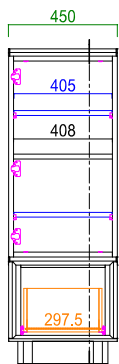

AVローボード内部はAV機器が2~3台
収納可能。棚板は取り外しも出来るので、
A4書類も入るようになります。
一番右の引出内部は縦型のAV機器、モデ
ムやルーターを収納しやすい仕様。

<側面図>

この部分にタップが置けます！

<イメージ>

AVローボードの背面は壁にピッタリつけても
電源タップを置けるよう隙間を設けています。
配線もごちゃごちゃせずキレイにまとめられま
す。

リビングテーブルの左右にはマガジラック
付き。雑誌も入る高さ設計です。
中央部の大きな棚板は、急な来客時でも困
らずサッと物を隠せます。

商品一覧/Items List

天板耐荷重 80kg

140 AVローボード

サイズ：W1400 D455 H440
定 価：¥110,400 (税別)

天板耐荷重 80kg

160 AVローボード

サイズ：W1600 D455 H440
定 価：¥123,500 (税別)

天板耐荷重 80kg

180 AVローボード

サイズ：W1801 D455 H440
定 価：¥137,700 (税別)

45キャビネット

サイズ：W450 D455 H1300
定 価：¥93,800 (税別)

60チェスト

サイズ：W600 D455 H800
定 価：¥89,600 (税別)

天板耐荷重 15kg

130リビングテーブル

サイズ：W1300 D600 H390
定 価：¥77,300 (税別)