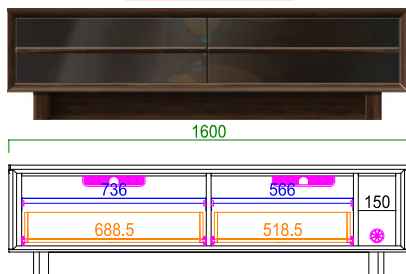

AVローボード内部はAV機器が2~3台
収納可能。棚板は取り外しも出来るので、
A4書類も入るようになります。
一番右の引出内部は縦型のAV機器、モデ
ムやルーターを収納しやすい仕様。

<側面図>

この部分にタップが置けます！

<イメージ>

AVローボードの背面は壁にピッタリつけても
電源タップを置けるよう隙間を設けています。
配線もごちゃごちゃせずキレイにまとめられま
す。

リビングテーブルの左右にはマガジラック
付き。雑誌も入る高さ設計です。
中央部の大きな棚板は、急な来客時でも困
らずサッと物を隠せます。

商品一覧/Items List

天板耐荷重 80kg

140 AVローボード

サイズ：W1400 D455 H440
定 価：¥110,400 (税別)

天板耐荷重 80kg

160 AVローボード

サイズ：W1600 D455 H440
定 価：¥123,500 (税別)

天板耐荷重 80kg

180 AVローボード

サイズ：W1801 D455 H440
定 価：¥137,700 (税別)

45キャビネット

サイズ：W450 D455 H1300
定 価：¥93,800 (税別)

60チェスト

サイズ：W600 D455 H800
定 価：¥89,600 (税別)

天板耐荷重 15kg

130リビングテーブル

サイズ：W1300 D600 H390
定 価：¥77,300 (税別)