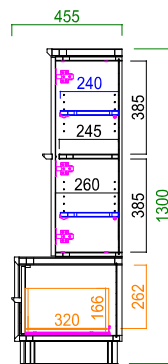

AVローボード内部はAV機器が2~3台
収納可能。棚板は取り外しも出来るので、
A4書類も入るようになります。
一番右の引出内部は縦型のAV機器、モデ
ムやルーターを収納しやすい仕様。

<側面図>

この部分にタップが置けます！

<イメージ>

AVローボードの背面は壁にピッタリつけても
電源タップを置けるよう隙間を設けています。
配線もごちゃごちゃせずキレイにまとめられま
す。

リビングテーブルの左右にはマガジラック
付き。雑誌も入る高さ設計です。
中央部の大きな棚板は、急な来客時でも困
らずサッと物を隠せます。

商品一覧/Items List

天板耐荷重 80kg

140 AVローボード

サイズ：W1400 D455 H440
定 価：¥110,400 (税別)

天板耐荷重 80kg

160 AVローボード

サイズ：W1600 D455 H440
定 価：¥123,500 (税別)

天板耐荷重 80kg

180 AVローボード

サイズ：W1801 D455 H440
定 価：¥137,700 (税別)

45キャビネット

サイズ：W450 D455 H1300
定 価：¥93,800 (税別)

60チェスト

サイズ：W600 D455 H800
定 価：¥89,600 (税別)

天板耐荷重 15kg

130リビングテーブル

サイズ：W1300 D600 H390
定 価：¥77,300 (税別)