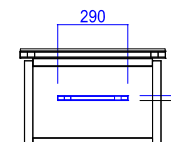

商品一覧/Items List

天板耐荷重 80kg

140 AVローボード

サイズ：W1400 D455 H440
定 価：¥110,400 (税別)

天板耐荷重 80kg

160 AVローボード

サイズ：W1600 D455 H440
定 価：¥123,500 (税別)

天板耐荷重 80kg

180 AVローボード

サイズ：W1801 D455 H440
定 価：¥137,700 (税別)

45キャビネット

サイズ：W450 D455 H1300
定 価：¥93,800 (税別)

60チェスト

サイズ：W600 D455 H800
定 価：¥89,600 (税別)

天板耐荷重 15kg

130リビングテーブル

サイズ：W1300 D600 H390
定 価：¥77,300 (税別)