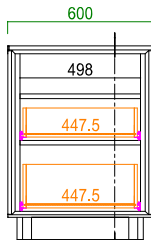

商品一覧/Items List

天板耐荷重 80kg

140 AVローボード

サイズ：W1400 D455 H440
定 価：¥110,400 (税別)

天板耐荷重 80kg

160 AVローボード

サイズ：W1600 D455 H440
定 価：¥123,500 (税別)

天板耐荷重 80kg

180 AVローボード

サイズ：W1801 D455 H440
定 価：¥137,700 (税別)

45キャビネット

サイズ：W450 D455 H1300
定 価：¥93,800 (税別)

60チェスト

サイズ：W600 D455 H800
定 価：¥89,600 (税別)

天板耐荷重 15kg

130リビングテーブル

サイズ：W1300 D600 H390
定 価：¥77,300 (税別)