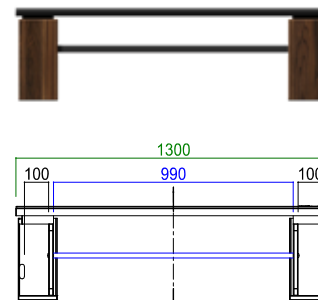

商品一覧/Items List

天板耐荷重 80kg

140 AVローボード

サイズ：W1400 D455 H440
定 価：¥110,400 (税別)

天板耐荷重 80kg

160 AVローボード

サイズ：W1600 D455 H440
定 価：¥123,500 (税別)

天板耐荷重 80kg

180 AVローボード

サイズ：W1801 D455 H440
定 価：¥137,700 (税別)

45キャビネット

サイズ：W450 D455 H1300
定 価：¥93,800 (税別)

60チェスト

サイズ：W600 D455 H800
定 価：¥89,600 (税別)

天板耐荷重 15kg

130リビングテーブル

サイズ：W1300 D600 H390
定 価：¥77,300 (税別)