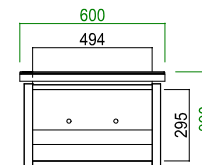

商品一覧/Items List

天板耐荷重 80kg

140 AVローボード

サイズ：W1400 D455 H440
定 価：¥110,400 (税別)

天板耐荷重 80kg

160 AVローボード

サイズ：W1600 D455 H440
定 価：¥123,500 (税別)

天板耐荷重 80kg

180 AVローボード

サイズ：W1801 D455 H440
定 価：¥137,700 (税別)

45キャビネット

サイズ：W450 D455 H1300
定 価：¥93,800 (税別)

60チェスト

サイズ：W600 D455 H800
定 価：¥89,600 (税別)

天板耐荷重 15kg

130リビングテーブル

サイズ：W1300 D600 H390
定 価：¥77,300 (税別)