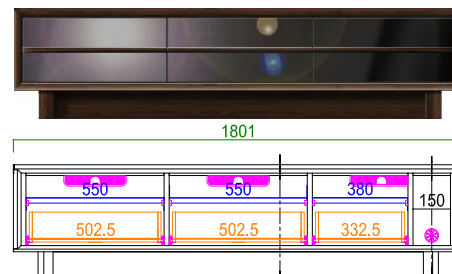

AVローボード内部はAV機器が2~3台
収納可能。棚板は取り外しも出来るので、
A4書類も入るようになります。
一番右の引出内部は縦型のAV機器、モデ
ムやルーターを収納しやすい仕様。

<側面図>

この部分にタップが置けます！

<イメージ>

AVローボードの背面は壁にピッタリつけても
電源タップを置けるよう隙間を設けています。
配線もごちゃごちゃせずキレイにまとめられま
す。

リビングテーブルの左右にはマガジラック
付き。雑誌も入る高さ設計です。
中央部の大きな棚板は、急な来客時でも困
らずサッと物を隠せます。

商品一覧/Items List

天板耐荷重 80kg

140 AVローボード

サイズ：W1400 D455 H440
定 価：¥110,400 (税別)

天板耐荷重 80kg

160 AVローボード

サイズ：W1600 D455 H440
定 価：¥123,500 (税別)

天板耐荷重 80kg

180 AVローボード

サイズ：W1801 D455 H440
定 価：¥137,700 (税別)

45キャビネット

サイズ：W450 D455 H1300
定 価：¥93,800 (税別)

60チェスト

サイズ：W600 D455 H800
定 価：¥89,600 (税別)

天板耐荷重 15kg

130リビングテーブル

サイズ：W1300 D600 H390
定 価：¥77,300 (税別)