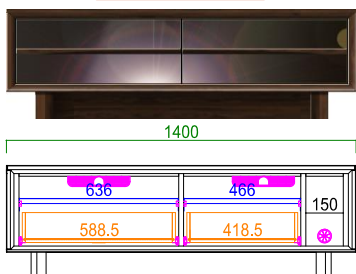

AVローボード内部はAV機器が2~3台
収納可能。棚板は取り外しも出来るので、
A4書類も入るようになります。
一番右の引出内部は縦型のAV機器、モデ
ムやルーターを収納しやすい仕様。

<側面図>

この部分にタップが置けます！

<イメージ>

AVローボードの背面は壁にピッタリつけても
電源タップを置けるよう隙間を設けています。
配線もごちゃごちゃせずキレイにまとめられま
す。

リビングテーブルの左右にはマガジラック
付き。雑誌も入る高さ設計です。
中央部の大きな棚板は、急な来客時でも困
らずサッと物を隠せます。

商品一覧/Items List

天板耐荷重 80kg

140 AVローボード

サイズ：W1400 D455 H440
定 価：¥110,400 (税別)

天板耐荷重 80kg

160 AVローボード

サイズ：W1600 D455 H440
定 価：¥123,500 (税別)

天板耐荷重 80kg

180 AVローボード

サイズ：W1801 D455 H440
定 価：¥137,700 (税別)

45キャビネット

サイズ：W450 D455 H1300
定 価：¥93,800 (税別)

60チェスト

サイズ：W600 D455 H800
定 価：¥89,600 (税別)

天板耐荷重 15kg

130リビングテーブル

サイズ：W1300 D600 H390
定 価：¥77,300 (税別)