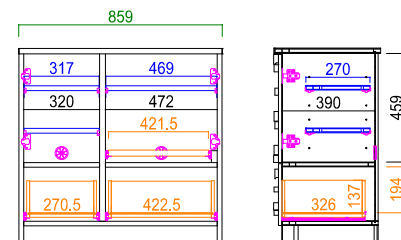

2016.8.19

Low board

Living table 引出し…1蓋

天板耐荷重 80kg

130 AV ローボード

サイズ: W 1299 D 450 H 415
定価: ¥89,600 (税別)

天板耐荷重 80kg

160 AV ローボード

サイズ: W 1599 D 450 H 415
定価: ¥98,100 (税別)

天板耐荷重 15kg

110 リビングテーブル

サイズ: W 1100 D 460 H 380
定価: ¥49,200 (税別)

【平面図】

Cabinet

右開き左開き
置き換え可能

40 キャビネット

サイズ: W 400 D 450 H 900
定価: ¥58,800 (税別)

Side board

52 サイドボード

サイズ: W 514 D 450 H 820
定価: ¥55,000 (税別)

86 サイドボード

サイズ: W 859 D 450 H 820
定価: ¥90,400 (税別)

121 サイドボード

サイズ: W 1204 D 450 H 820
定価: ¥123,100 (税別)

【表示寸法】
外部寸法
内部寸法
扉板寸法
引出し内寸
金具類