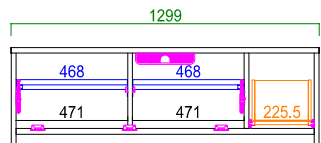

ココがポイント!

サイドボードは引出しと扉収納、収納物に合わせての収納が可能です。サイドボード全アイテムにスライド棚があり、プリンター等を収納できます。内部に配線孔もあるため、モデムやルーターも線がごちゃごちゃにならずきれいに収納できます。

【改定優良企業賞認定】
この商品はホルムアルデヒド
放散量の少ない材料や接着剤を
多く使用しています。

Meuble
株式会社モープル

http://www.meuble.co.jp
ホームページ(スマートフォン対応)
Copyright © Meuble Co., Ltd. All Rights Reserved

2016.8.19

Low board

Living table 引出し…1蓋

天板耐荷重 80kg

130 AV ローボード

サイズ: W 1299 D 450 H 415
定価: ¥89,600 (税別)

天板耐荷重 80kg

160 AV ローボード

サイズ: W 1599 D 450 H 415
定価: ¥98,100 (税別)

天板耐荷重 15kg

110 リビングテーブル

サイズ: W 1100 D 460 H 380
定価: ¥49,200 (税別)

【平面図】

Cabinet

右開き左開き
置き換え可能

40 キャビネット

サイズ: W 400 D 450 H 900
定価: ¥58,800 (税別)

Side board

52 サイドボード

サイズ: W 514 D 450 H 820
定価: ¥55,000 (税別)

86 サイドボード

サイズ: W 859 D 450 H 820
定価: ¥90,400 (税別)

121 サイドボード

サイズ: W 1204 D 450 H 820
定価: ¥123,100 (税別)