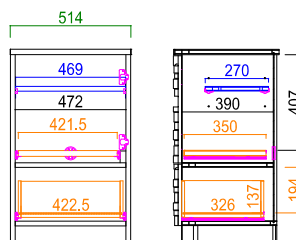

2016.8.19

Low board

Living table 引出し…1蓋

天板耐荷重 80kg

130 AV ローボード

サイズ: W 1299 D 450 H 415
定価: ¥89,600 (税別)

天板耐荷重 80kg

160 AV ローボード

サイズ: W 1599 D 450 H 415
定価: ¥98,100 (税別)

天板耐荷重 15kg

110 リビングテーブル

サイズ: W 1100 D 460 H 380
定価: ¥49,200 (税別)

【平面図】

Cabinet

右開き左開き
置き換え可能

40 キャビネット

サイズ: W 400 D 450 H 900
定価: ¥58,800 (税別)

Side board

52 サイドボード

サイズ: W 514 D 450 H 820
定価: ¥55,000 (税別)

86 サイドボード

サイズ: W 859 D 450 H 820
定価: ¥90,400 (税別)

121 サイドボード

サイズ: W 1204 D 450 H 820
定価: ¥123,100 (税別)

【表示寸法】
外部寸法
内部寸法
扉板寸法
引出し内寸
金具類