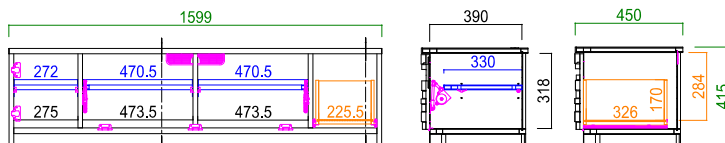

2016.8.19

Low board

Living table 引出し…1蓋

天板耐荷重 80kg

130 AV ローボード

サイズ: W 1299 D 450 H 415
定価: ¥89,600 (税別)

天板耐荷重 80kg

160 AV ローボード

サイズ: W 1599 D 450 H 415
定価: ¥98,100 (税別)

天板耐荷重 15kg

110 リビングテーブル

サイズ: W 1100 D 460 H 380
定価: ¥49,200 (税別)

【平面図】

Cabinet

右開き左開き
置き換え可能

40 キャビネット

サイズ: W 400 D 450 H 900
定価: ¥58,800 (税別)

Side board

52 サイドボード

サイズ: W 514 D 450 H 820
定価: ¥55,000 (税別)

86 サイドボード

サイズ: W 859 D 450 H 820
定価: ¥90,400 (税別)

121 サイドボード

サイズ: W 1204 D 450 H 820
定価: ¥123,100 (税別)