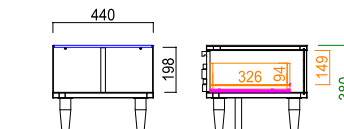

2016.8.19

Low board

Living table 引出し…1蓋

天板耐荷重 80kg

130 AV ローボード

サイズ: W 1299 D 450 H 415
定価: ¥89,600 (税別)

天板耐荷重 80kg

160 AV ローボード

サイズ: W 1599 D 450 H 415
定価: ¥98,100 (税別)

天板耐荷重 15kg

110 リビングテーブル

サイズ: W 1100 D 460 H 380
定価: ¥49,200 (税別)

【平面図】

Cabinet

右開き左開き
置き換え可能

40 キャビネット

サイズ: W 400 D 450 H 900
定価: ¥58,800 (税別)

Side board

52 サイドボード

サイズ: W 514 D 450 H 820
定価: ¥55,000 (税別)

86 サイドボード

サイズ: W 859 D 450 H 820
定価: ¥90,400 (税別)

121 サイドボード

サイズ: W 1204 D 450 H 820
定価: ¥123,100 (税別)