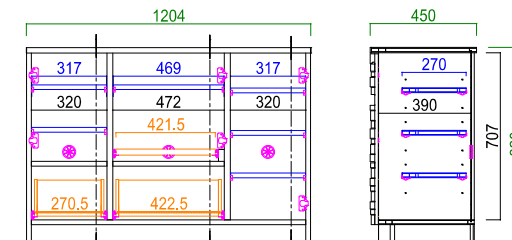

サイズ: W 1599 D 450 H 415
定価: ¥98,100 (税別)

天板耐荷重 15kg

110 リビングテーブル

サイズ: W 1100 D 460 H 380
定価: ¥49,200 (税別)

【平面図】

Cabinet

右開き左開き
置き換え可能

40 キャビネット

サイズ: W 400 D 450 H 900
定価: ¥58,800 (税別)

Side board

52 サイドボード

サイズ: W 514 D 450 H 820
定価: ¥55,000 (税別)

86 サイドボード

サイズ: W 859 D 450 H 820
定価: ¥90,400 (税別)

121 サイドボード

サイズ: W 1204 D 450 H 820
定価: ¥123,100 (税別)

【表示寸法】
外部寸法
内部寸法
扉板寸法
引出し内寸
金具類