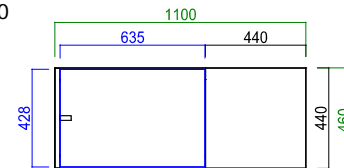

2016.8.19

Low board

Living table 引出し…1蓋

天板耐荷重 80kg

130 AV ローボード

サイズ: W 1299 D 450 H 415
定価: ¥89,600 (税別)

天板耐荷重 80kg

160 AV ローボード

サイズ: W 1599 D 450 H 415
定価: ¥98,100 (税別)

天板耐荷重 15kg

110 リビングテーブル

サイズ: W 1100 D 460 H 380
定価: ¥49,200 (税別)

【平面図】

Cabinet

右開き左開き
置き換え可能

40 キャビネット

サイズ: W 400 D 450 H 900
定価: ¥58,800 (税別)

Side board

52 サイドボード

サイズ: W 514 D 450 H 820
定価: ¥55,000 (税別)

86 サイドボード

サイズ: W 859 D 450 H 820
定価: ¥90,400 (税別)

121 サイドボード

サイズ: W 1204 D 450 H 820
定価: ¥123,100 (税別)

【表示寸法】
外部寸法
内部寸法
扉板寸法
引出し内寸
金具類