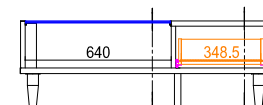

2016.8.19

Low board

Living table 引出し…1蓋

天板耐荷重 80kg

130 AV ローボード

サイズ: W 1299 D 450 H 415
定価: ¥89,600 (税別)

天板耐荷重 80kg

160 AV ローボード

サイズ: W 1599 D 450 H 415
定価: ¥98,100 (税別)

天板耐荷重 15kg

110 リビングテーブル

サイズ: W 1100 D 460 H 380
定価: ¥49,200 (税別)

【平面図】

Cabinet

右開き左開き
置き換え可能

40 キャビネット

サイズ: W 400 D 450 H 900
定価: ¥58,800 (税別)

Side board

52 サイドボード

サイズ: W 514 D 450 H 820
定価: ¥55,000 (税別)

86 サイドボード

サイズ: W 859 D 450 H 820
定価: ¥90,400 (税別)

121 サイドボード

サイズ: W 1204 D 450 H 820
定価: ¥123,100 (税別)

【表示寸法】
外部寸法
内部寸法
扉板寸法
引出し内寸
金具類