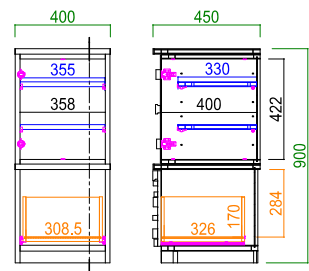

2016.8.19

Low board

Living table 引出し…1蓋

天板耐荷重 80kg

130 AV ローボード

サイズ: W 1299 D 450 H 415
定価: ¥89,600 (税別)

天板耐荷重 80kg

160 AV ローボード

サイズ: W 1599 D 450 H 415
定価: ¥98,100 (税別)

天板耐荷重 15kg

110 リビングテーブル

サイズ: W 1100 D 460 H 380
定価: ¥49,200 (税別)

【平面図】

Cabinet

右開き左開き
置き換え可能

40 キャビネット

サイズ: W 400 D 450 H 900
定価: ¥58,800 (税別)

Side board

52 サイドボード

サイズ: W 514 D 450 H 820
定価: ¥55,000 (税別)

86 サイドボード

サイズ: W 859 D 450 H 820
定価: ¥90,400 (税別)

121 サイドボード

サイズ: W 1204 D 450 H 820
定価: ¥123,100 (税別)

【表示寸法】
外部寸法
内部寸法
扉板寸法
引出し内寸
金具類