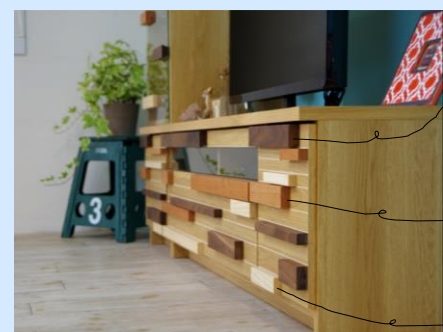

Walnut

Cherry

Ash