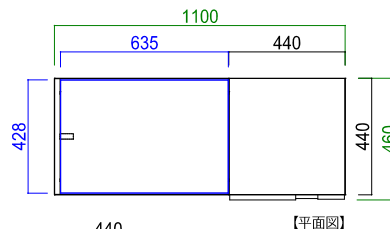

Moz

モズ 天然木の質感に癒されるリビングテーブル

OK-NA
オークナチュラル

前 面/強化シート・ウォールナット無垢材・チェリー無垢材
アッシュ無垢材(セラウッド塗装)
天 板/強化シート・8mm透明ガラス
脚 部/オーク無垢材
本 体/プリント紙化粧繊維板

ポイント/Point

前面には3種の無垢材をふんだんに使用しています。
無垢材の厚さがそれぞれ違うため、凹凸・陰影の違いもお楽しみいただけます。

熱・キズ・紫外線に強い
セラウッド塗装仕上げ。

経年変化により艶のある
とても綺麗な色になります。

天板耐荷重 15kg

open

back

110リビングテーブル
サイズ: W 1100 D 460 H 380

定 価: ¥54,120 (税込)

ガラス天板で軽やかな印象に仕上がりました。
小物の収納に便利な引出し付きです。

毎日の掃除に便利な脚高仕様。
お掃除ロボットもラクラク入ります。

この商品は福元アルミアルミで
取組まれている材料や接着剤を
多く使用しています。

Meuble
株式会社モープル

http://www.meuble.co.jp
ホームページ(スマートフォン対応)

2016.8.19