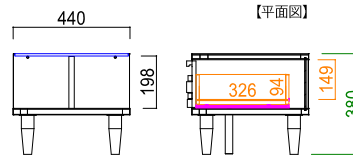

【平面図】

【表示寸法】 外形寸法 内部寸法 棚板寸法 引出し内寸 金具類

110リビングテーブル
サイズ: W 1100 D 460 H 380

定 価: ¥54,120 (税込)