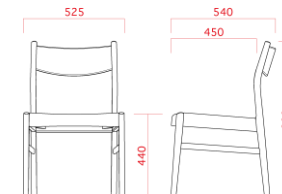

# MC-01 Armchair

MC-01NA-DGY

MC-01BR-LGY

アームチェア (MC-01NA-〇〇)  
(MC-01BR-〇〇)

定価：¥60,830 (税込)  
張地：布 (各色) カバーリング  
内張地：PVCレザー (ブラック)  
梱包入数：1脚

# MC-02 Armlesschair

MC-02NA-GN

MC-02BR-BG

アームレスチェア (MC-02NA-〇〇)  
(MC-02BR-〇〇)

定価：¥50,820 (税込)  
張地：布 (各色) カバーリング  
内張地：PVCレザー (ブラック)  
梱包入数：2脚

全てのチェアに  
ライトウェーブ®を搭載しています

しっかり支える

ライトウェーブは強くしなやかなポリエチレン製。ウレタンやポリエステル製の類似品と比較しても、身体を支える力が違います。高反発素材で底付き感もないので、長時間座ってもお尻が痛くなったり疲れることがありません。