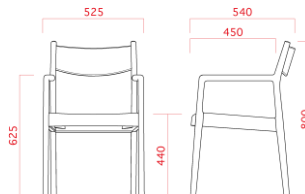

# MC-01 Armchair

MC-01NA-DGY

MC-01BR-LGY

アームチェア (MC-01NA-〇〇)  
(MC-01BR-〇〇)

定価：¥60,830 (税込)  
張地：布 (各色) カバーリング  
内張地：PVCレザー (ブラック)  
梱包入数：1脚