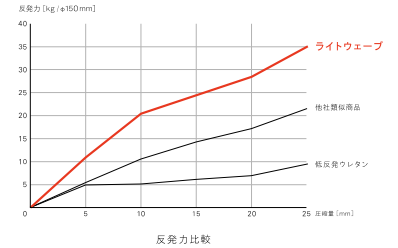

# MC-02 Armlesschair

MC-02NA-GN

MC-02BR-BG

アームレスチェア (MC-02NA-〇〇)  
(MC-02BR-〇〇)

定価：¥50,820 (税込)  
張地：布 (各色) カバーリング  
内張地：PVCレザー (ブラック)  
梱包入数：2脚

全てのチェアに  
ライトウェーブ®を搭載しています

しっかり支える

ライトウェーブは強くしなやかなポリエチレン製。ウレタンやポリエステル製の類似品と比較しても、身体を支える力が違います。高反発素材で底付き感もないので、長時間座ってもお尻が痛くなったり疲れることがありません。