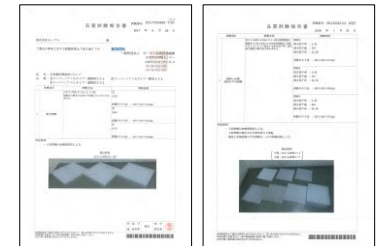

# MC-02 Armlesschair

MC-02NA-GN

MC-02BR-BG

アームレスチェア (MC-02NA-〇〇)  
(MC-02BR-〇〇)

定価：¥50,820 (税込)  
張地：布 (各色) カバーリング  
内張地：PVCレザー (ブラック)  
梱包入数：2脚

全てのチェアに  
ライトウェーブ®を搭載しています

しっかり支える

ライトウェーブは強くしなやかなポリエチレン製。ウレタンやポリエステル製の類似品と比較しても、身体を支える力が違います。高反発素材で底付き感もないので、長時間座ってもお尻が痛くなったり疲れることがありません。

へたりにくい

第三者機関においてJIS規格 (マットレス) に基づき耐久試験を実施しました。ライトウェーブを半分の厚さまで連続80,000回繰り返し返し圧縮し、復元率は93%以上。マットレスでも長時間の使用にも耐えうる素材であることが証明されました。

第三者機関による品質試験報告書

共通・替えカバー

替えカバー (BG)

定価: ¥4,400 (税込)  
張地: 布 (ベージュ)

替えカバー (GN)

定価: ¥4,400 (税込)  
張地: 布 (グリーン)