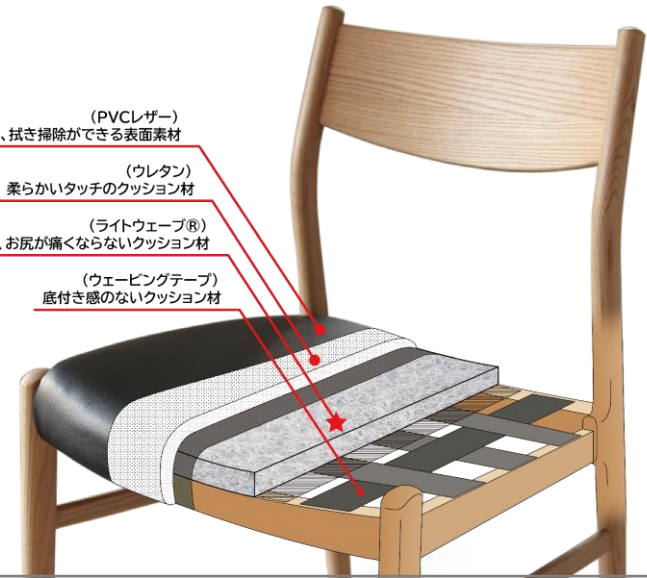

## Armchair / Armlesschair

耐久性に優れたクッション材「ライトウェーブ®」を使用することによって長くお使いいただけることはもちろん、優れた体圧分散性によってお尻への負担軽減を実現しているので長時間座っていても疲れません。

ワイドチェアなのに  
驚くほど軽い！

MC-01/アームチェア4.7kg  
MC-02/アームレスチェア4.3kg

- (PVCレザー)  
水に強く、拭き掃除ができる表面素材
- (ウレタン)  
柔らかいタッチのクッション材
- (ライトウェーブ®)  
耐久性に優れ、お尻が痛くならないクッション材
- (ウェービングテープ)  
底付き感のないクッション材