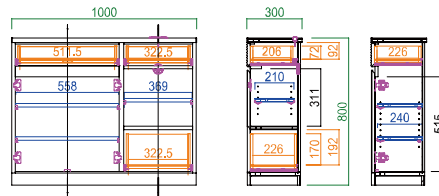

Simba シンバ

スリム&スタイリッシュ!

お部屋を広く使える、最薄サイドボード。

薄いけど、収納大丈夫?!
心配ないさ~

メインにも、ちょっとしたサブにも

100cm

合わせやすいサイズとデザイン

120cm

収納力と省スペースの両立

140cm

color : NA

color : WH

color : BR

Good!

奥行き30cm

細かい所にもこだわった、スマートで使いやすいサイドボードです。

/Good!/
奥行
30cm

奥行
30cm

3 size

100cm / 120cm / 140cm

3 color

NA(ナチュラル) / WH(ホワイト) / BR(ブラウン)

商品一覧/ Item list & size

100サイドボード

サイズ : W1000 D300 H800
定 価 : ¥62,300 (税別)

120サイドボード

サイズ : W1200 D300 H800
定 価 : ¥77,300 (税別)

140サイドボード

サイズ : W1400 D300 H800
定 価 : ¥93,100 (税別)