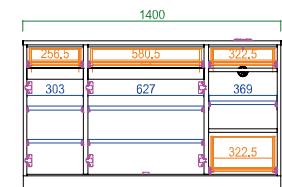

Simba シンバ

スリム&スタイリッシュ!

お部屋を広く使える、最薄サイドボード。

薄いけど、収納大丈夫?!
心配ないさ~

メインにも、ちょっとしたサブにも

100cm

合わせやすいサイズとデザイン

120cm

収納力と省スペースの両立

140cm

color : NA

color : WH

color : BR

Good!

奥行き30cm

細かい所にもこだわった、スマートで使いやすいサイドボードです。

/Good!/
奥行
30cm

奥行
30cm

3 size

100cm / 120cm / 140cm

3 color

NA(ナチュラル) / WH(ホワイト) / BR(ブラウン)

商品一覧/ Item list & size

100サイドボード

サイズ : W1000 D300 H800
定 価 : ¥62,300 (税別)

120サイドボード

サイズ : W1200 D300 H800
定 価 : ¥77,300 (税別)

140サイドボード

サイズ : W1400 D300 H800
定 価 : ¥93,100 (税別)