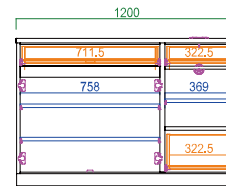

Simba シンバ

スリム&スタイリッシュ!

お部屋を広く使える、最薄サイドボード。

薄いけど、収納大丈夫?!
心配ないさ~

メインにも、ちょっとしたサブにも

100cm

合わせやすいサイズとデザイン

120cm

収納力と省スペースの両立

140cm

color : NA

color : WH

color : BR

Good!

奥行き30cm

細かい所にもこだわった、スマートで使いやすいサイドボードです。

/Good!/
奥行
30cm

奥行
30cm

3 size

100cm / 120cm / 140cm

3 color

NA(ナチュラル) / WH(ホワイト) / BR(ブラウン)

商品一覧/ Item list & size

100サイドボード

サイズ : W1000 D300 H800
定 価 : ¥62,300 (税別)

120サイドボード

サイズ : W1200 D300 H800
定 価 : ¥77,300 (税別)

140サイドボード

サイズ : W1400 D300 H800
定 価 : ¥93,100 (税別)